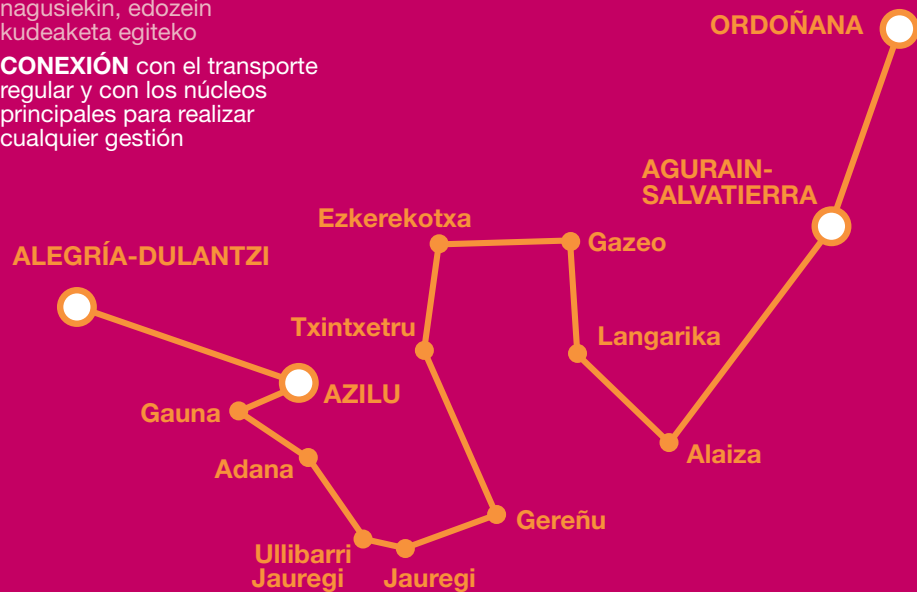

LAUTADA

LOTURA garraio erregularrekin eta herrigune nagusiekin, edozein kudeaketa egiteko

CONEXIÓN con el transporte regular y con los núcleos principales para realizar cualquier gestión

8A

Alegría Salvatierra

Eskualdeko garraioaren linea berria

Tu nueva línea de transporte comarcal

8A

SALVATIERRA

ORDOÑANA

Alaiza

Langarika

Gazeo

Ezkerekotxa

Txintxetru

Gereñu

Jauregi

Ullibarri Jauregi

Adana

Gauna

AZILU

SARBIDEAK: AGURAIN, ORDOÑANA, AZILU ETA ALEGRÍA-DULANTZI.
Geralekuetatik igarotzeko orduak, abialekukoa salbu, gutxi gorabeherakoak dira.

CABECERAS: SALVATIERRA, ORDOÑANA, AZILU Y ALEGRÍA-DULANTZI.
Las horas de paso por las paradas, salvo la de origen, son aproximadas.